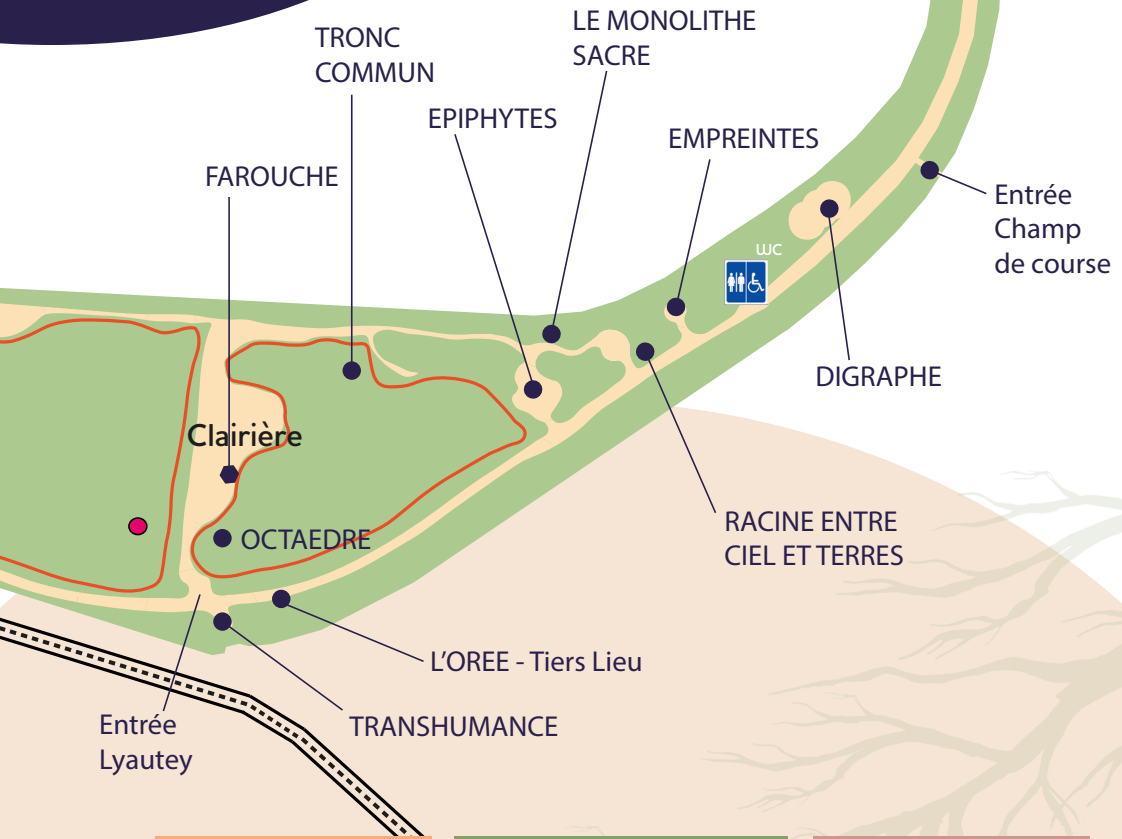

PLAN DU BOIS

PARTENAIRES INSTITUTIONNELS

La Ville du Bouscat
La Ville d'Eysines
L'Agence Nationale de la cohésion des territoires
Gironde Habitat
La CAF de la Gironde
Le Département de la Gironde
Bordeaux Métropole
Iddac
Collège Jean Moulin
Ecole de musique du Bouscat

PARTENAIRES ASSOCIATIFS

Unis Cité
Le Prado
Association du jardin partagé
A Fond Félineois
AFB
Le Lieu Inspiré
Les enfants perdus
Association Le Petit Bois
Ricochet
Hello Asso

CO-ORGANISATEURS

Le Carrousel
Centre social ancré sur le quartier.

Arbrosmoz
Structure arboricole & branchée.

COLLECTIF
LIBeR

LiBeR
Structure artistique et culturelle.

Tel : 05 56 57 03 49 - contact@lecarrouselasso.fr - www.hiverenchante.lecarrouselasso.fr

[lecarrouselasso](https://www.facebook.com/lecarrouselasso)

[association_lecarrousel](https://www.instagram.com/association_lecarrousel)

[Le Carrousel Le Bouscat](https://www.youtube.com/LeCarrouselLeBouscat)